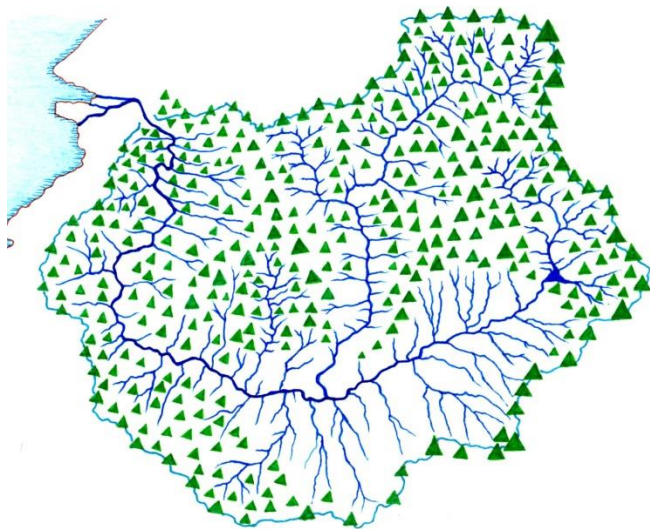

11, 山地の中を流れる球磨川にとって一番大切な環境は

◆ 豊かな森林を育む山地が豊かな球磨川をつくりだしている ◆

源流は全山地にある

◆ 大切な環境を破壊しているのは自然を無視した人間による開発 ◆

川を破壊し、災害を拡大している一番深刻な開発